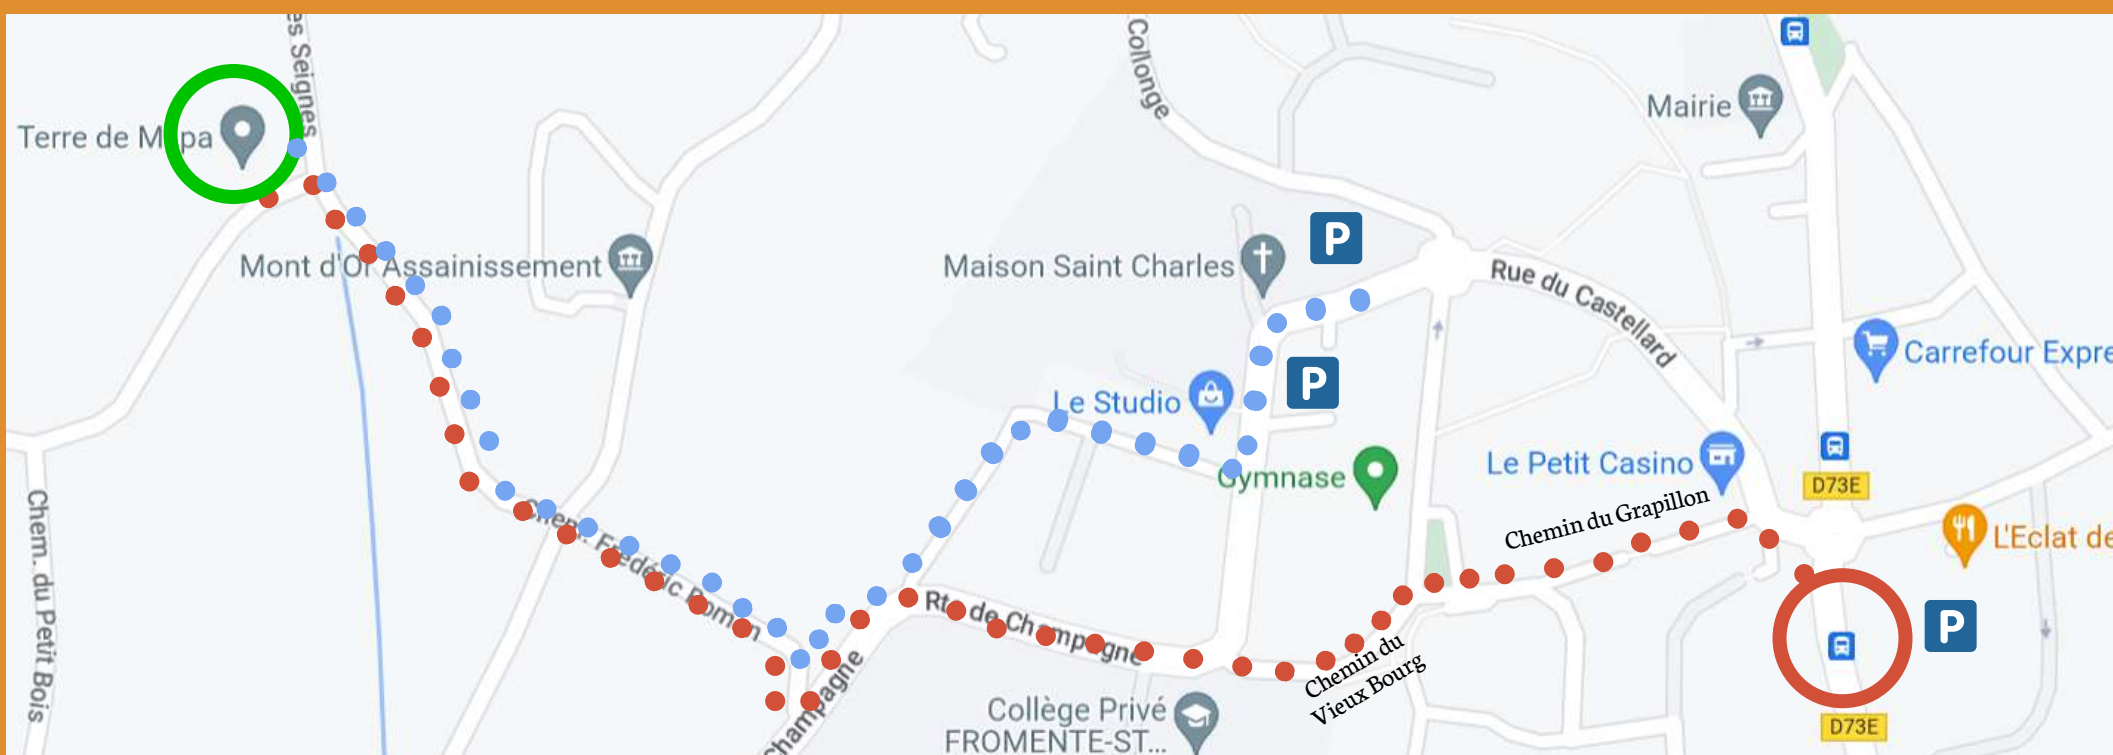

# Comment se rendre à la ferme Terre de Milpa ?

## En transports en commun

- Au départ de la gare de Vaise (terminus du métro D) :
  - prendre un des bus suivants : bus 22 (direction Saint Fortunat), bus 23 (Rocade des Monts d'Or) ou bus 84 (direction Neuville)
  - s'arrêter à l'arrêt "Saint Didier église" (rond rouge sur le plan)
  - puis marcher environ 12 minutes à pied (trajet en rouge) jusqu'à la ferme (rond vert)

## En voiture

- Arriver à Saint -Didier-au-mont-d'or
  - se garer sur un des parkings de Saint-Didier (P sur le plan)
  - puis marcher environ 8 minutes à pied (trajet en bleu) jusqu'à la ferme (rond vert).
- Possibilité uniquement pour les personnes à mobilité réduite et les vélos de se garer sur le parking de la ferme